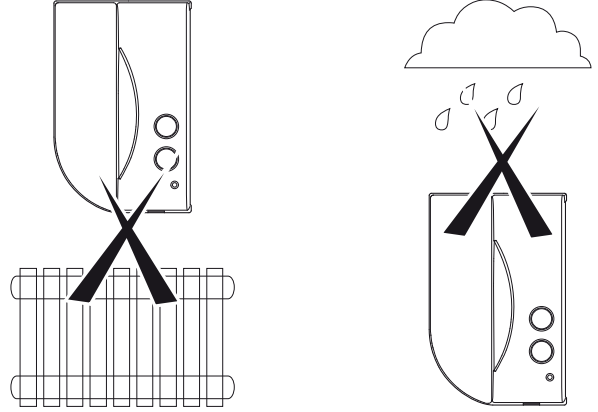

• Installation notes
• Montaj bilgileri

Warning
Before processing the installation must read this manual carefully. Don't modify or dismantle this product. Changing DIP switch or connection is forbidden except professional.

Uyarı
Montajdan önce bu kılavuz dikkatli bir şekilde okunmalıdır. Bu ürün üzerinde değişiklik yapmayınız veya ürünü sökmeyiniz. Profesyonel operatörler haricinde DIP anahtarının veya bağlantısının değiştirilmesi yasaktır.