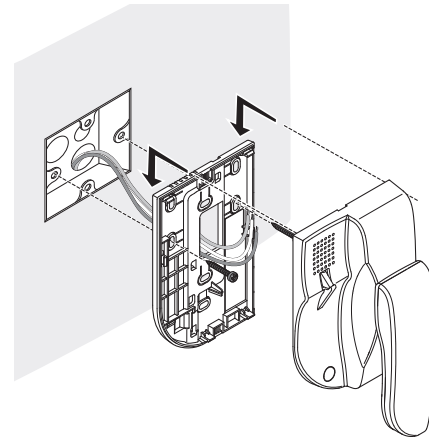

• Installation way (1)
• Montaj şekli (1)