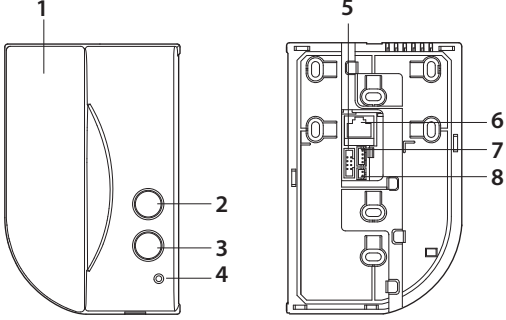

• Description
• Açıklama

- | | |
|--------------------------|---------------------------------|
| 1. Handset | 5. Download connector |
| 2. Unlock key | 6. BUS connector |
| 3. Management center key | 7. SEP connector |
| 4. Communication LED | 8. External SOS alarm connector |
| 1. Ahize | 5. Karşıdan yükleme konektörü |
| 2. Kilit açma tuşu | 6. BUS konektörü |
| 3. Yönetim merkezi tuşu | 7. SEP konektörü |
| 4. Haberleşme LEDi | 8. Harici SOS alarm konektörü |

- Function setting
SOS alarm function: after the external SOS alarm switch or pushbut ton changes to alarm state, internal unit will send SOS alarm message to management center.
- Fonksiyon ayarları
SOS alarm fonksiyonu: harici SOS alarmından sonra anahtar veya düğme alarm durumuna gelir, dahili ünite yönetim merkezine SOS alarm mesajları gönderir.