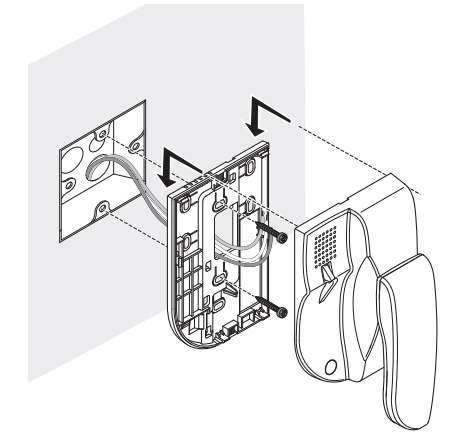

- Function setting
SOS alarm function: after the external SOS alarm switch or pushbut ton changes to alarm state, internal unit will send SOS alarm message to management center.
- Fonksiyon ayarları
SOS alarm fonksiyonu: harici SOS alarmından sonra anahtar veya düğme alarm durumuna gelir, dahili ünite yönetim merkezine SOS alarm mesajları gönderir.

• Installation notes
• Montaj bilgileri

Warning
Before processing the installation must read this manual carefully. Don't modify or dismantle this product. Changing DIP switch or connection is forbidden except professional.

Uyarı
Montajdan önce bu kılavuz dikkatli bir şekilde okunmalıdır. Bu ürün üzerinde değişiklik yapmayınız veya ürünü sökmeyiniz. Profesyonel operatörler haricinde DIP anahtarının veya bağlantısının değiştirilmesi yasaktır.

• Installation height and edge distance
• Montaj yüksekliği ve kenar mesafesi

• Installation way (1)
• Montaj şekli (1)

• Installation way (2)
• Montaj şekli (2)

• Dismantle guide
• Demontaj kılavuzu

• Technical data
• Teknik veriler